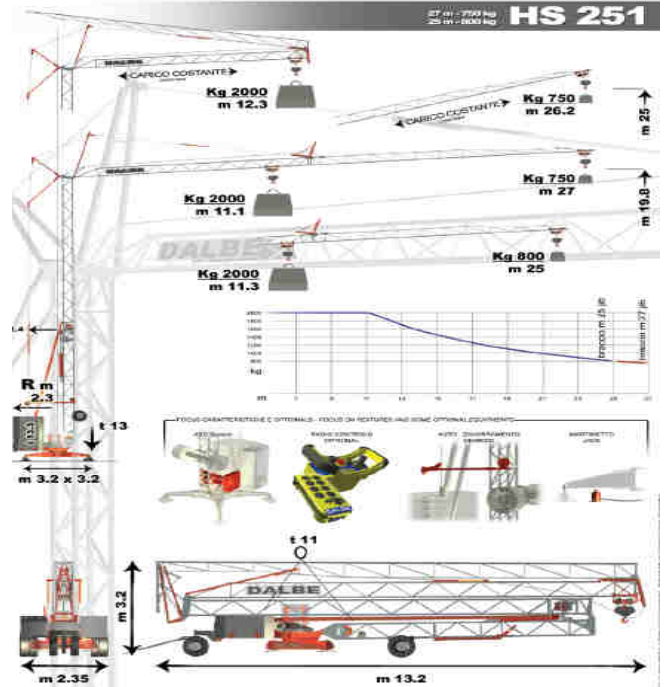

"Las máquinas ideales para los espacios imposibles"

K1005
MINI-GRUA AUTOMÁTICA
CON PLUMA Y TORRE TELESCÓPICA

CARACTERÍSTICAS INNOVADORAS

- Pluma telescópica de 5 metros
- Rotación de la pluma en alto a 360°
- Altura 16,5 m con pluma horizontal
- Altura con pluma inclinada 19 m
- Compacta en posición de remolque, para fáciles movimientos en los sitios de trabajo
- Dimensiones en posición de remolque 1,30 x 5,95 m
- Base que obra en posición fija ocupando un espacio limitado
- Torre telescópica con varias posiciones de altura regulables automáticamente
- Cargas máximas: Kg 1000/500/200
- Alimentación monofásica 220V (3 kw)
- Montaje automático rápido
- Peso sin contrapeso 2200 kg
- Peso con contrapeso 3550 kg
- Disponible para todos los modelos un tipo de portillo sobre elevación de 3 metros, que aumenta la altura y deja espacio debajo de la mini-grúa
- Mando a distancia disponible para todas las mini-grúas

ISO 9001:2000
ICIM SISTEMA DE CALIDAD

CINOMATIC